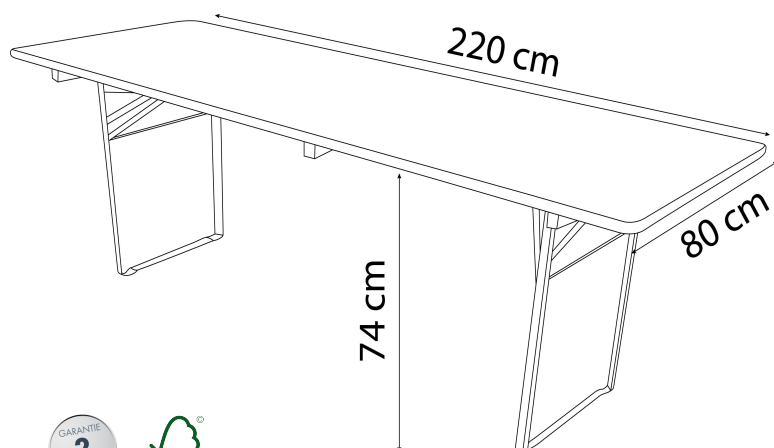

TABLE BRASSERIE

FURNITRADE - 220 x 80 cm

Réf. BEER-80

Leisuren
Pleasure

PIN MASSIF - Piètement acier cornière

DESCRIPTION

- Table très résistante et multi-usages
- Constitue un set brasserie avec l'ajout de 2 bancs BBSCT 220x24x47cm
- Table également disponible en longueur 220cm et largeur 70cm
- Extrêmement stable et solide
- Résistante aux taches et aux chocs
- Peut supporter une charge uniformément répartie de 200kg
- 2 taquets en pin massif cloués sous le plateau permettent d'empiler les tables sans abîmer les pieds
- Str. cornière Acier thermo-laqué
- Vendue en pack de 2
- **Garantie 2 ans**
- Poids: 25,7 kg

FINITION PLATEAU

- Pin massif lamellé collé
- Recouvert d'un vernis marin 3 couches plus 1 couche sous le plateau
- Epaisseur plateau 2,7cm
- Traitement anti UV, anti-décoloration
- Hauteur du plateau 74cm
- Production européenne – certification FSC pour une gestion forestière responsable

ACCESSOIRES

Banc Brasserie
Réf BEER-BANC

FILAIRE AVEC DIMENSIONS

DIMENSIONS ET LOGISTIQUES

Dimensions dépliées (L x l x h)	220 x 80 x 74 cm
Dimensions pliées (L x l x h)	220 x 80 x 7 cm
Poids net	25.750 kg
Type de colisage	2 pcs.
Colis	220 x 80 x 14 cm
Poids colis	52.500 kg
Quantité par palette	16
Capacité Conteneur	20' 0