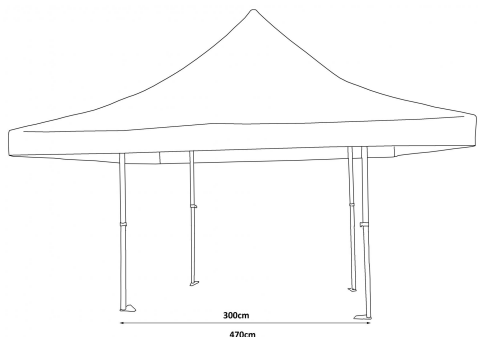

# TENTE PARAPLUIE RECEPTION ALU + TOIT POLYESTER 300g/m<sup>2</sup> - FURNITRADE

Réf. GALHBU-47  
COMBO

Dimension du toit hors tout 4.70 x 4.70 m |

## • DESCRIPTION

- Tente parapluie en ALU, légère et extrêmement résistante
- L'espace entre poteaux reste de 3 x3m
- Tente spécialement développée pour les manifestations
- La tente intègre un auvent périphérique de 85cm permettant une surface protégée extérieure à la tente importante.
- Hauteur de la structure de 210 à 230cm
- Hauteur centrale de 390 cm
- Système de blocage par goupille à ressort munie d'un anneau gainé
- Parfait maintien des connexions
- Existe également en dimensions 3 x 4,5m soit 4.7 x 6.1m
- Le toit 300gr/m<sup>2</sup> polyesters est livré avec la structure; il est traité anti-UV et anti feu M2.
- Livrée dans un carton avec un sac de transport pochon et un kit d'haubanage
- Toujours utiliser le kit d'haubanage lors de l'installation du produit
- Toujours stocker le produit au sec
- Les murs sont vendus séparément: murs traités anti-UV et anti feu M2

## DIMENSIONS ET LOGISTIQUES

Dimensions dépliées (L x l x h)	470 x 470 x 390 cm
Dimensions pliées (L x l x h)	163 x 44 x 46 cm
Poids net	150.050 kg
Type de colisage	1 pc.
Colis	160 x 47 x 45 cm
	103 x 26 x 60 cm
	103 x 26 x 60 cm
Poids colis	150.050 kg
Quantité par palette	2
Capacité Conteneur	20' 90
	40' 175
	40' HC 205