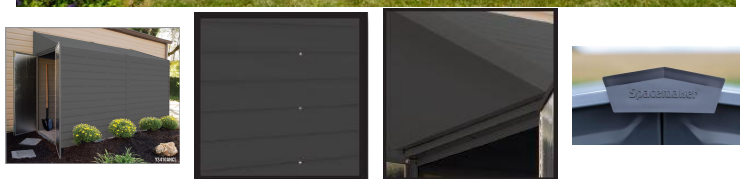

ABRI METAL - SPACEMAKER

Couleur Gris

Réf. YS410ANCL

Leisure'n
Pleasure

295 x 124 cm | 3,66m² Toit 1 pente

• DESCRIPTION

- Cet abri de jardin métal adossé offre une construction stable, résistante à la rouille et aux rayures
- Il est fourni avec un cadre de fondation mais sans plancher
- Il doit être installé sur un sol plane et dur, comme un plancher en bois ou une chape ciment
- Cet abri jardin dispose de deux portes battantes et une ventilation sous faîtage en toiture
- Pour un aspect extérieur plus contemporain le métal n'est pas lisse mais martelé, donnant un léger relief élégant et discret
- La fabrication est américaine

• FINITION PAROIS/ ARMATURE

- Couleur gris foncé (RAL)7021
- Panneau acier galvanisé par électrolyse
- Épaisseur métal 3 mm avec finition peinture époxy
- Hauteur du faîtage 208 cm
- Double porte 98 x 153 cm (L+H)
- Charge à la neige 100 kg/m²
- Dimensions extérieures L295 x P124 x H208 cm
- Dimensions intérieures L289 x P121 x H206 cm
- Fermeture par cadenas (non inclus)
- Poids 72,5 kg

• FINITION APPLICATIONS

- Jardins communaux, jardins privés, écoles

DIMENSIONS ET LOGISTIQUES

Dimensions dépliées (L x l x h)	295 x 124 x 208 cm	
Dimensions pliées (L x l x h)	213 x 86 x 12 cm	
Poids net	72.500 kg	
Type de colisage	1 pc.	
Colis	213 x 86 x 12 cm	
Poids colis	75.900 kg	
Quantité par palette	8	
Capacité Conteneur	20'	0
	40'	208
	40' HC	0