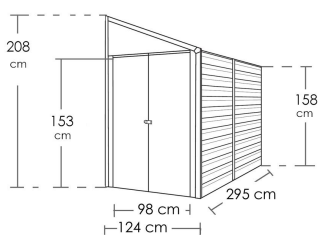

ABRI METAL - SPACEMAKER

Couleur Gris

Réf. YS410ANCL

Leisure'n
Pleasure

295 x 124 cm | 3,66m² Toit 1 pente

• DESCRIPTION

- Cet abri de jardin métal adossé offre une construction stable, résistante à la rouille et aux rayures
- Il est fourni avec un cadre de fondation mais sans plancher
- Il doit être installé sur un sol plane et dur, comme un plancher en bois ou une chape ciment
- Cet abri jardin dispose de deux portes battantes et une ventilation sous faîtage en toiture
- Pour un aspect extérieur plus contemporain le métal n'est pas lisse mais martelé, donnant un léger relief élégant et discret
- La fabrication est américaine

• FINITION PAROIS/ ARMATURE

- Couleur gris foncé (RAL)7021
- Panneau acier galvanisé par électrolyse
- Épaisseur métal 3 mm avec finition peinture époxy
- Hauteur du faîtage 208 cm
- Double porte 98 x 153 cm (L+H)
- Charge à la neige 100 kg/m²
- Dimensions extérieures L295 x P124 x H208 cm
- Dimensions intérieures L289 x P121 x H206 cm
- Fermeture par cadenas (non inclus)
- Poids 72,5 kg

• FINITION APPLICATIONS

- Jardins communaux, jardins privés, écoles

DIMENSIONS ET LOGISTIQUES

Dimensions dépliées (L x l x h)	295 x 124 x 208 cm	
Dimensions pliées (L x l x h)	213 x 86 x 12 cm	
Poids net	72.500 kg	
Type de colisage	1 pc.	
Colis	213 x 86 x 12 cm	
Poids colis	75.900 kg	
Quantité par palette	8	
Capacité Conteneur	20'	0
	40'	208
	40' HC	0